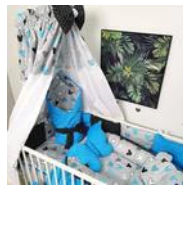

OPIS PRZEDMIOTU

Wyprowadka do łóżeczka dla niemowlaka z baldachimem

Komplet do łóżeczka ułatwiający życie na co dzień. Każdy z produktów został wykonany ręcznie z dbałością o najwyższą jakość i najdrobniejsze szczegóły. Zestaw pościeli do łóżeczka pięknie się prezentuje i tworzy przytulną atmosferę. Świetny prezent dla niemowlaka z okazji dnia narodzin.

Wysyłka 78H

W skład zestawu pościeli dla noworodka do łóżeczka 120x60 wchodzi:

- Pościel do łóżeczka 120x60 (poszewki) Bawełna + Minky
- Poduszka 60x40 Bawełna + Minky
- Ochraniacz do łóżeczka MODUŁOWY 6x poduszka 30x30 (2x Minky, 2x wzór, 2x białe kropki na czarnym tle)