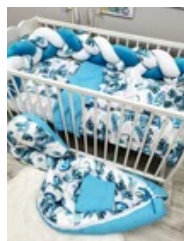

OPIS PRZEDMIOTU

Pościel dla niemowlaka - ochraniacz warkocz