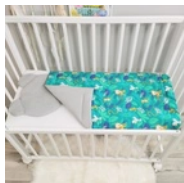

OPIS PRZEDMIOTU

Kocyk dla niemowlaka do 6 miesiąca życia 100% bawełna (do wózka, łóżeczko dostawka, kokon niemowlęcy, na co dzień)

Komplet dla niemowlaka składa się:

1. **Kocyk dwustronny bawełna premium plus wafelek 75x50**
2. **Poduszka płaska miś bawełna premium plus wafelek**

Środek kocyka wypełniony jest antyalergiczną włókniną silikonowaną grubość 150mm

Bawełna posiada atest OEKO-TEX Bezpieczne dla dzieci Polska produkcja