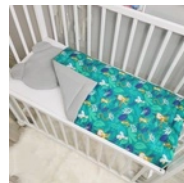

**KOMPLET DO WÓZKA DLA  
CHŁOPCA BAWĘŁNA PREMIUM  
PLUS WAFELEK**

CENA: **55,00** PLN

CZAS WYSYŁKI: 24 GODZINY

**OPIS PRZEDMIOTU**

**Kocyk dla niemowlaka do 6 miesiąca życia 100% bawełna ( do wózka, łóżeczko dostawka, kokon niemowlęcy, na co dzień )**

**Komplet dla niemowlaka składa się:**

1. **Kocyk dwustronny bawełna premium plus wafelek 75x50**
2. **Poduszka płaska miś bawełna premium plus wafelek**

**Środek kocyka wypełniony jest antyalergiczną włókniną silikonowaną grubość 150mm**

**Bawełna posiada atest OEKO-TEX Bezpieczne dla dzieci Polska produkcja**

Kocyk dla niemowląt, to jeden z niezbędnych elementów wyprawki dla noworodka. Przyda się już zaraz po narodzinach maluszka. Kocyk dla niemowląt o wymiarach 75x50 sprawdzi się do 6 miesiąca życia dziecka. Może służyć w przeróżnych sytuacjach - zarówno jako kołderka do łóżeczka, nosidełka, fotelika samochodowego, do wózka lub kokonu niemowlęcego. Kocyk wykonany z najwyższej jakości bawełny premium oraz wafelka 100% bawełna.